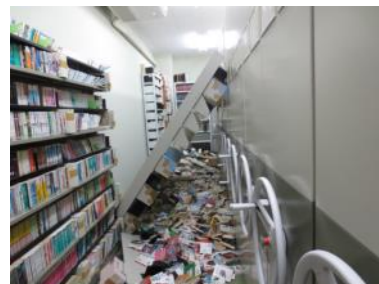

西合志図書館天文台より

大型望遠鏡が使えません

平成28年熊本地震による被害のため、天文台もしばらくお休みしていました。

5月21日（土）から定期観望会を再開しましたが、大型望遠鏡が被災して使えないため、一部再開という形での観望会実施となっています。屋上での双眼鏡や小型望遠鏡での観望をお楽しみください。

熊本地震における総務省補助金を活用して改修する予定ですので、いましばらく復旧までお待ちください。

※現時点では工事実施時期は未定です。

6月の星空 ～ 梅雨の晴れ間に～

6月の夜空は、春と夏の星座が両方見えるという、なんとも贅沢な季節です。

雲の切れた夜空には春の大三角（アークトゥルス・スピカ・デネボラ）と夏の大三角（ベガ・アルタイル・デネブ）が輝いています。春の大三角のおとめ座のスピカの和名は「真珠星」といい、また、真珠星を「女星」と見立て、おとめ座を追うような形になっているうしかい座のアークトゥルスは「男星」とされています。男女ペアの星は「織姫と彦星」だけではありません。

平成28年熊本地震被害状況と分館の休館について

平成28年熊本地震による被害のため、**ヴィーブル図書館・泉ヶ丘市民センター図書館は休館しています。**天井配管の破損による水濡資料や、落下した資料の復元等、開館に向けての作業を行っておりますので、ご了承ください。なお、**西合志図書館は、5月20日より通常開館しております**ので、どうぞご利用ください。（ヴィーブル図書館・泉ヶ丘市民センター図書館の資料は、西合志図書館でお借りいただけます。）

◆写真説明
上段左から(ヴィーブル館・ヴィーブル館・泉ヶ丘館)
中段・下段(西合志館)

たくさんの励ましのお言葉と
ご支援をいただきました。
心より感謝申し上げます。

新しい本や紙芝居が入りました!

資料の予約は、電話や合志市立図書館のホームページ(※)でも受付します。

※ ホームページから予約する場合は、窓口での申請が必要です。

一般書 [文学・エッセイ]

探偵の鑑定 2
マチネの終わりに
うちの執事が言うことには 7
鼠、滝に打たれる
マックスとアドルフ 上・下
第三次世界大戦 1
ふたりの文化祭
タマゴマジック
永遠とは違う一日
青と白と
海に見える理髪店
梅ヶ谷ゴミ屋敷の憂鬱
『痴人の愛』を歩く
インタビュー-漱石
夏ほたる
僕だけがいない街 Another Record
患者の連鎖
極悪人の肖像
パーティーは復讐とともに
華氏451度 新訳版
陽気なお葬式

松岡 圭祐
平野 啓一郎
高里 椎奈
赤川 次郎
大鐘 稔彦
大石 英司
藤野 恵美
恩田 陸
押切 もえ
穂高 明
荻原 浩
牧村 泉
梶原 辰郎
木公田 晋
藤原 緋沙子
一 肇
堂場 瞬一
イーデン・フィルポツ
J.D.ロブ
レイ・ブラッドベリ
リュミラ・ウリツカヤ

一般書 [実用書]

明日は心でできている
漱石のことば
銅像歴史散歩
コミックくまもん 毎日が宝物編
スマート防災
水俣病を知っていますか
怒りに負ける人怒りを生かす人
京都ざらい
漫画家たちが描いた仕事 1～7巻
五郎丸語録
一流の育て方
老人の壁
オビから読むブックガイド
猫とニッポン人と8つの物語
若冲ワンダフルワールド
本物の英語力
貧困時代
ありがとうの神様
君はどこにでも行ける

小山 薫堂
姜 尚中
墨 威宏
熊本県
山村 武彦
高峰 武
安藤 俊介
井上 章一
中野 晴行
五郎丸 歩
ムーギー・キム
養老 孟司
竹内 勝巳
北見 明子
辻 惟雄
鳥飼 玖美子
藤田 孝典
小林 正観
堀江 貴文

絵本

あたしときどきおひめさま
いいわけサウルス
校長先生が「きょうりゅう」になった
くだものいろいろかくれんぼ
すぼ一つのほん
さるとびつき
はがぬけたよ
アンパンマンはじめてのことばえほん
おひさまのおうさま
ひろったらっぱ
わんぱくだんのでてるてるぼうず
仮面ライダーはどこだ!?